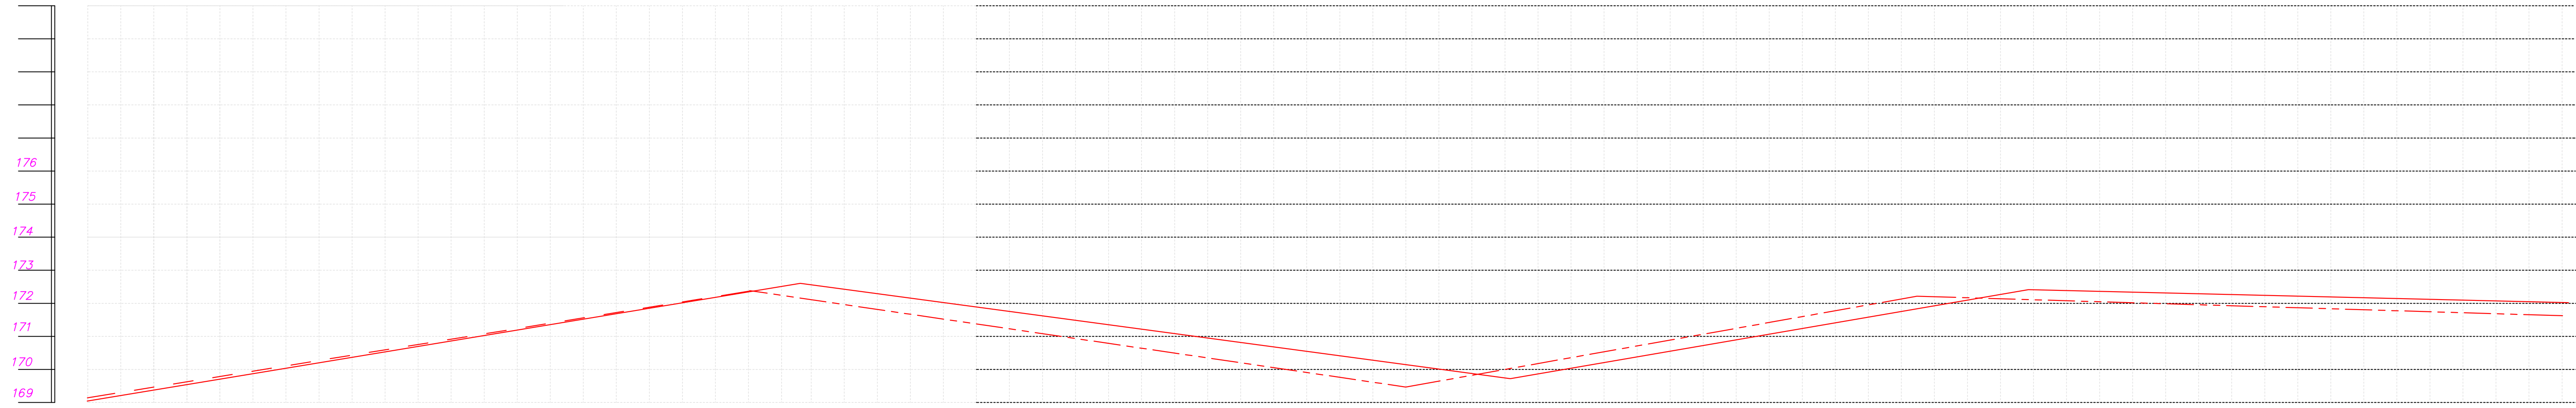

HERNÁDVÉCSE 0164 HRSZ ÚTÉPÍTÉS HOSSZ-SZELVÉNY Mh=1:500, Mv=1:100

Lejtéviszonyok	e=2,1‰m 269 m hosszon

Pályaszint	—	169.07	172.30	169.40	170.90	172.00
Terepszint	- - -	169.10	172.30	169.40	171.10	171.70
Szelvényszám		0+300	0+400	0+500	0+600	0+700
Árokfenék	- - -					