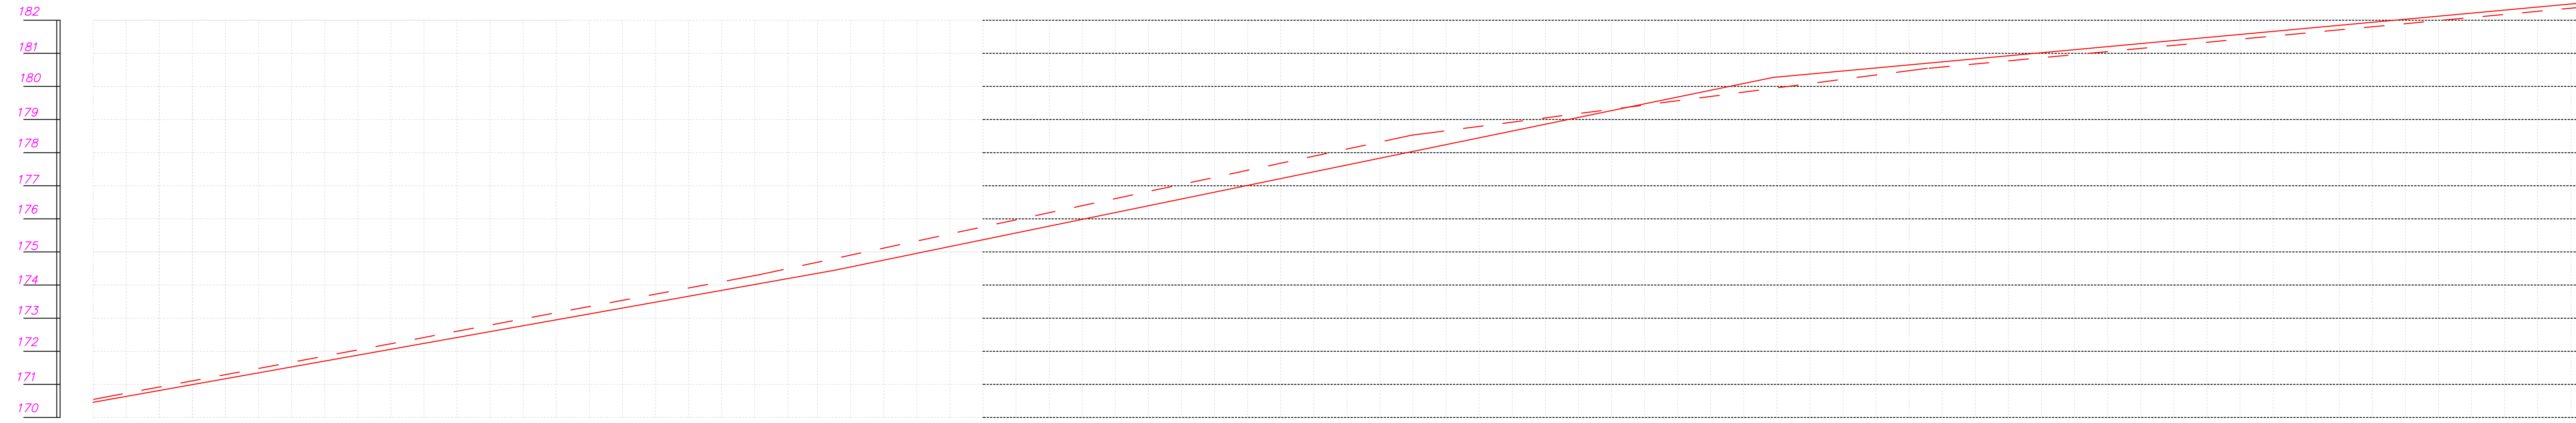

HERNÁDVÉCSE 0164 HRSZ ÚTÉPÍTÉS HOSSZ-SZELVÉNY Mh=1:500, Mv=1:100

Lejtéviszonyok	e=2,1‰m 269 m hosszon

Pályaszint	171.10	174.00	178.25	180.60	182.73
Terepszint	170.80	174.20	176.50	180.50	182.69
Szelvényszám	0+700	0+800	0+900	1+000	1+100
Árokfenék					